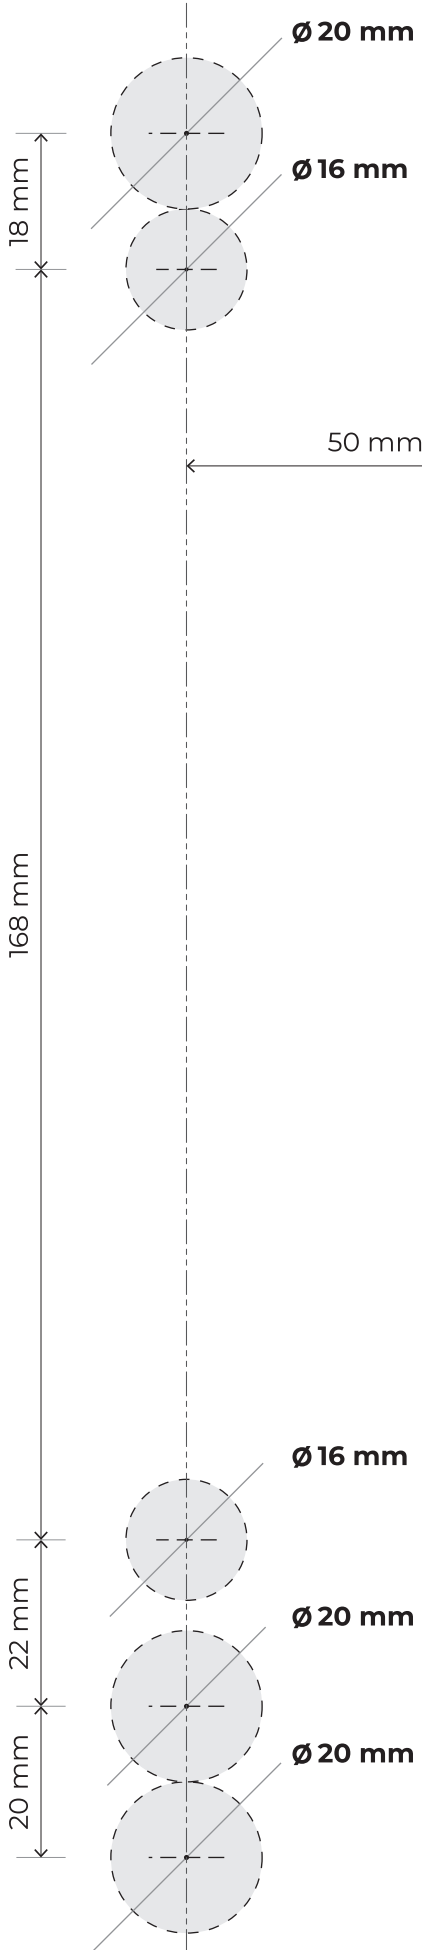

# GABARITO DE INSTALAÇÃO

Dobre esta linha alinhada ao canto da porta ▼

# ELSYS

Fechadura Digital de Embutir Biométrica  
Wi-fi IP55 SAMBA