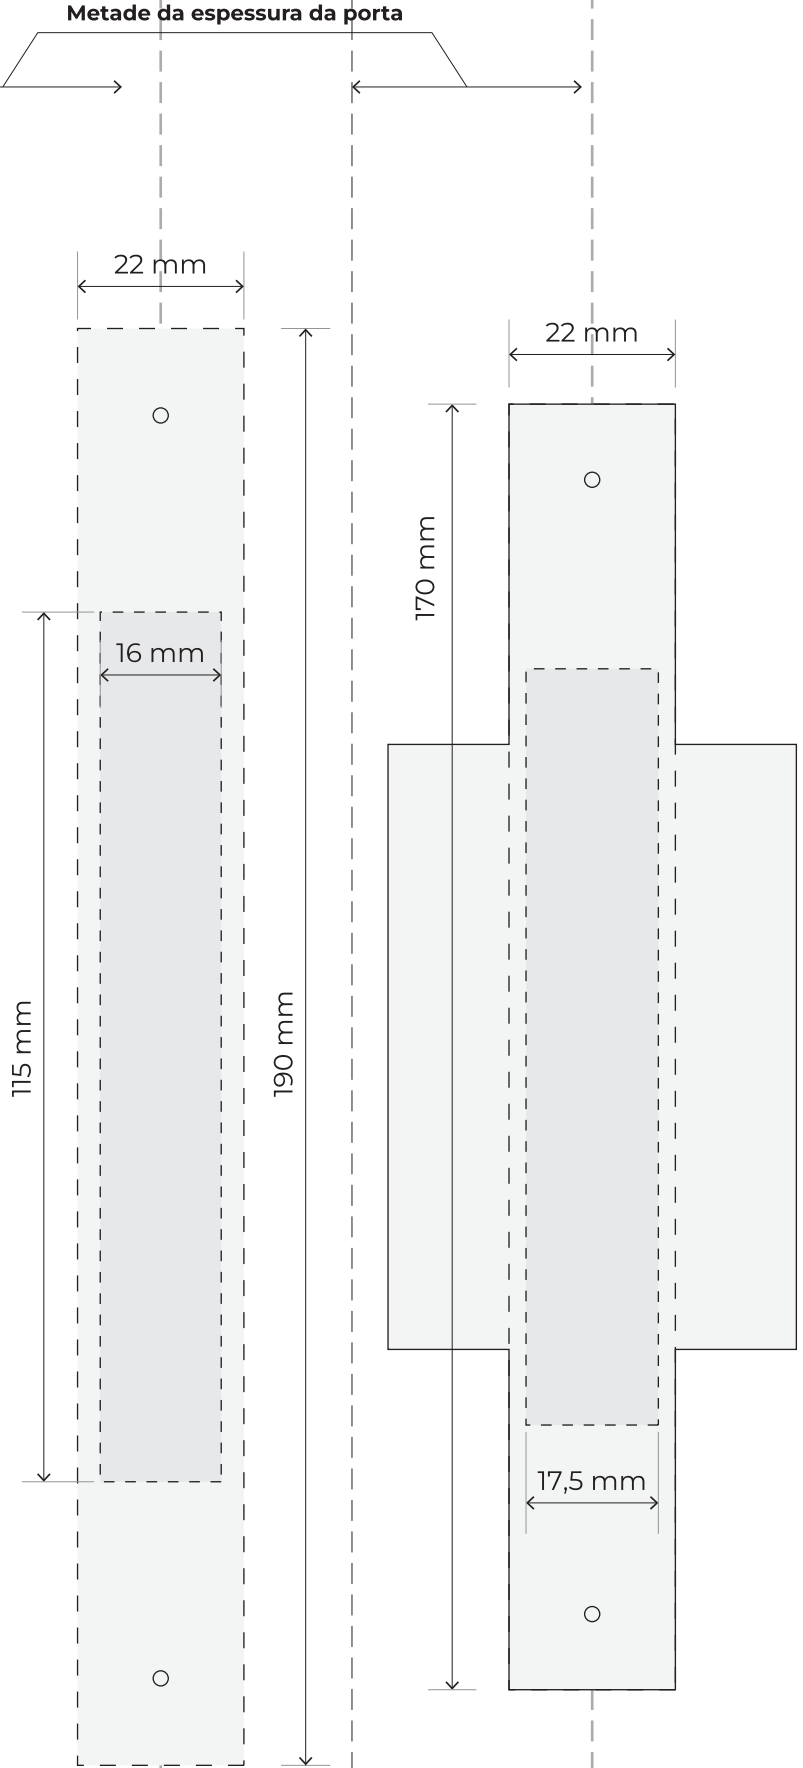

# GABARITO DE INSTALAÇÃO

Dobre esta linha alinhada ao canto da porta ▼

# ELSYS

Fechadura Digital de Embutir Biométrica  
Wi-fi IP55 SAMBA