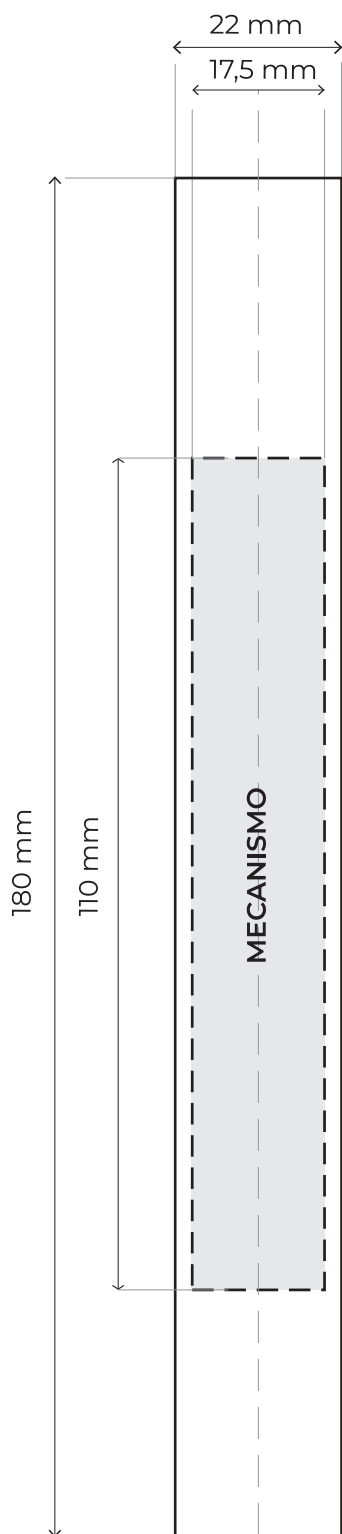

241219 A
620000000575

GABARITO DE INSTALAÇÃO

ELSYS

FECHADURA DIGITAL
DE EMBUTIR

ESF-DE5100I
ESF-DE4250I

Para portas com abertura para a direita, posicione o gabarito no lado externo da porta. Para portas com abertura para a esquerda, posicione o gabarito no lado interno da porta.

! CUIDADO

O gabarito pode não estar alinhado ao canto externo da porta por causa do batente.