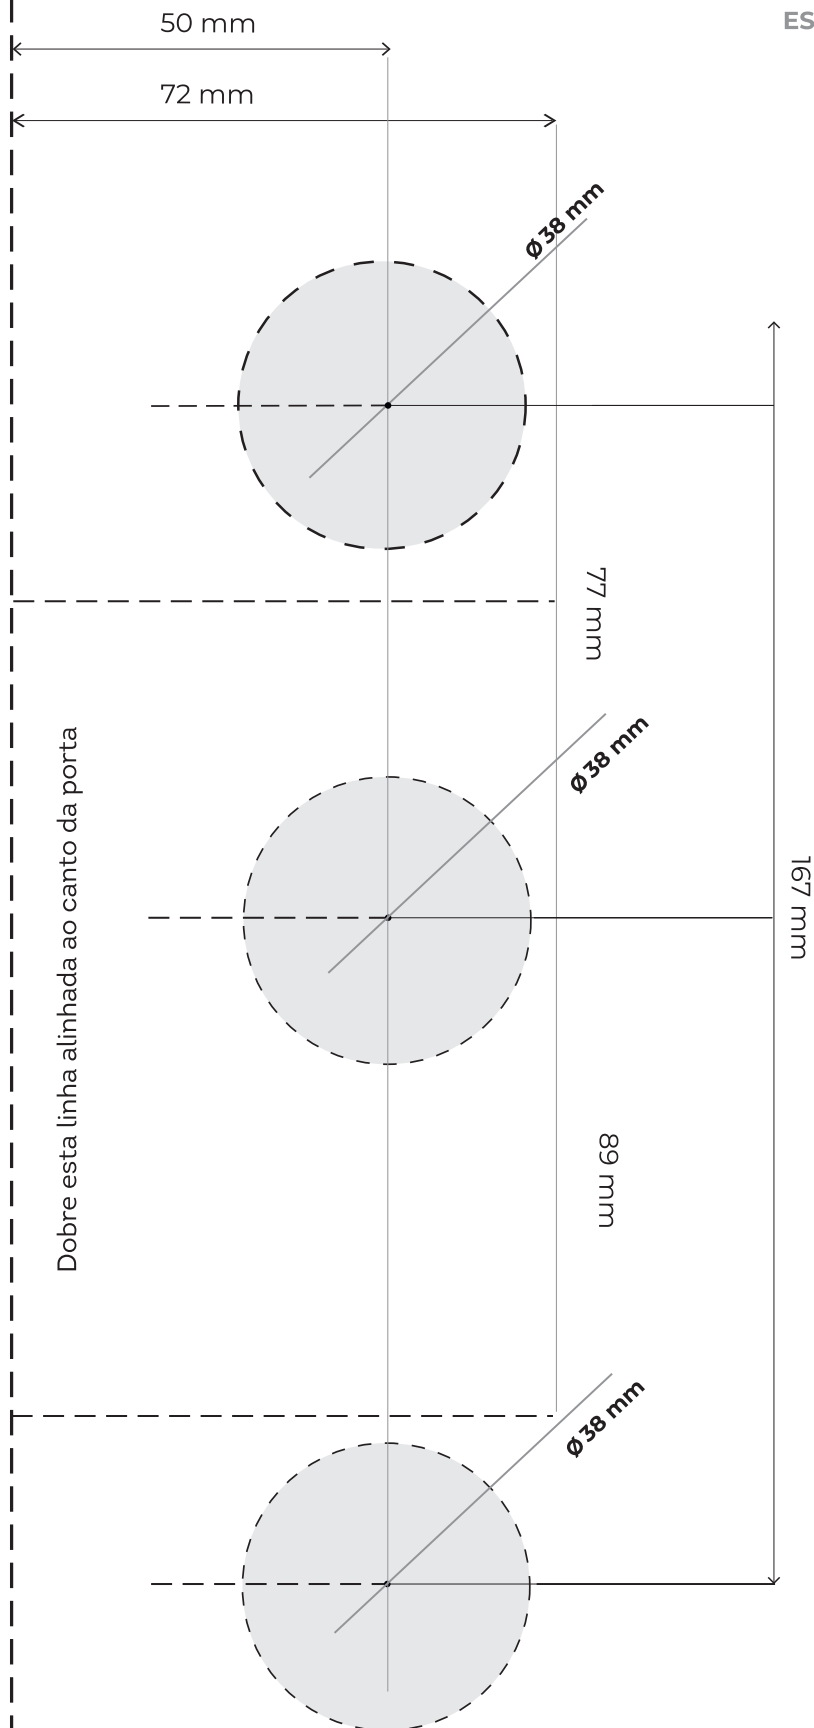

241219 A
620000000575

GABARITO DE INSTALAÇÃO

ELSYS

FECHADURA DIGITAL
DE EMBUTIR

ESF-DE5100I
ESF-DE4250I

Para portas com abertura para a direita, posicione o gabarito no lado externo da porta. Para portas com abertura para a esquerda, posicione o gabarito no lado interno da porta.

! CUIDADO

O gabarito pode não estar alinhado ao canto externo da porta por causa do batente.