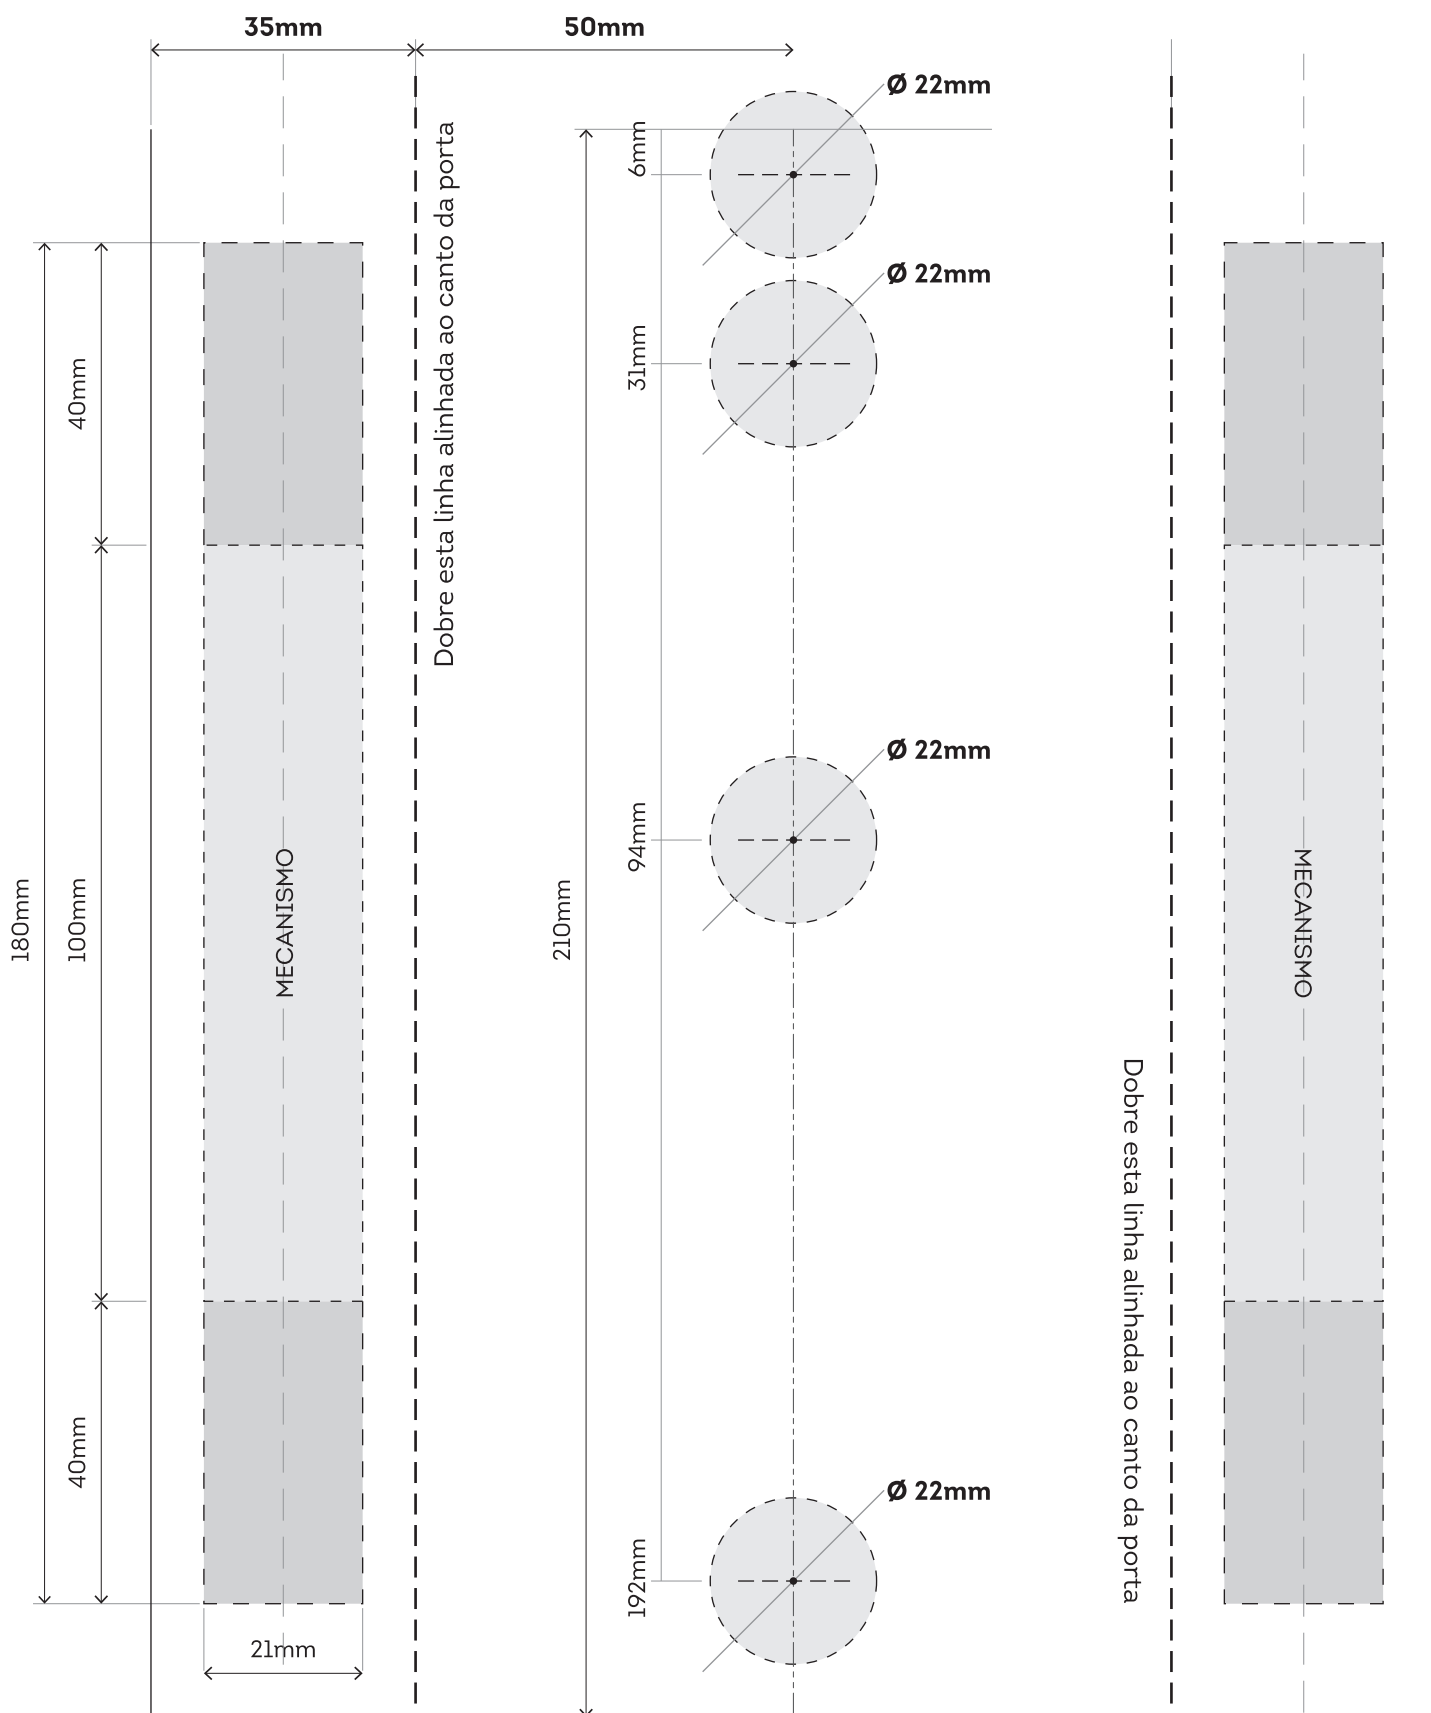

## GABARITO DE INSTALAÇÃO

# ELSYS

FECHADURA DIGITAL DE  
EMBUTIR BIOMÉTRICA  
ESF-DE2000B

### Cuidado:

O gabarito pode não estar alinhado ao canto externo da porta por causa do batente.