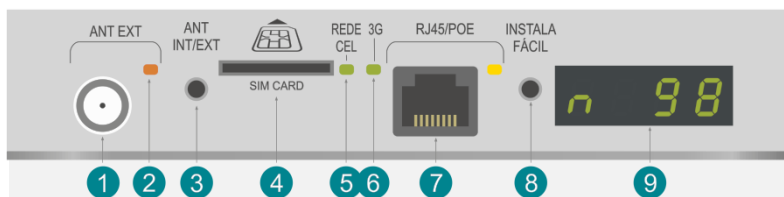

### Características:

- Conexão de Internet de longo alcance 2G/3G com antena pentaband integrada.
- Desbloqueado - Aceita SIM Card (micro) de todas as operadoras\*.
- Localizador de melhor sinal por dispositivo sonoro e visual.
- Busca Cega das redes celulares sem a necessidade do SIM Card\* (Permite verificar o melhor sinal antes de adquirir o SIM Card).
- Plug & play - Dispensa a instalação de drivers e aplicativos.
- Página Web para informações e configurações avançadas.
- Até 400x mais sinal do que um modem USB 3G.
- Até 6x mais alcance do que um modem USB 3G.
- Velocidade de download de 12 Mbps\*\*
- Conexão Ethernet para PC/Notebook, AP ou Roteador WiFi (Não inclusos).
- Design moderno.
- Conector TNC fêmea (para antena externa opcional).
- Alimentação 12 VDC - Fácil conexão com baterias.
- Reset remoto no POE, para configuração de fábrica.
- Permite descida de apenas um cabo de rede (RJ45) de até 100 metros\*.
- Produto protegido contra raios UV e entrada de água e poeira.
- Instalação em mastro ou parede.

### Ícones:

Visão geral:

Painel de instalação:

ANTENA EXTERNA OPCIONAL

- 1 Conector TNC para antena externa
- 2 LED indicativo da antena externa ativada
- 3 Botão para comutação entre antena integrada e externa

REDE CELULAR

- 4 Conector de SIM card micro. (Insira até ouvir um “Click”).
- 5 LED indicativo da busca e conexão com a rede celular
- 6 LED indicativo da tecnologia 3G ou 2G

CONEXÃO ETHERNET

- 7 Conector RJ45 com alimentação (POE) / LED de atividade

INSTALA FÁCIL: Busca cega e Localizador de melhor sinal

- 8 Botão do instala-fácil
- 9 Display de 4 dígitos apresenta as seguintes indicações:
  - Nível de sinal (%):  $n\ 00$  até  $n\ 99$
  - Banda do sinal (MHz): 850, 900, 1800, 1900, 2100
  - Nome da operadora. Ex: CLARO, Oi, UOL, TIM, NETEL, ALGAR
  - Indica tecnologia celular. Ex: HSPA (3G de alta velocidade)