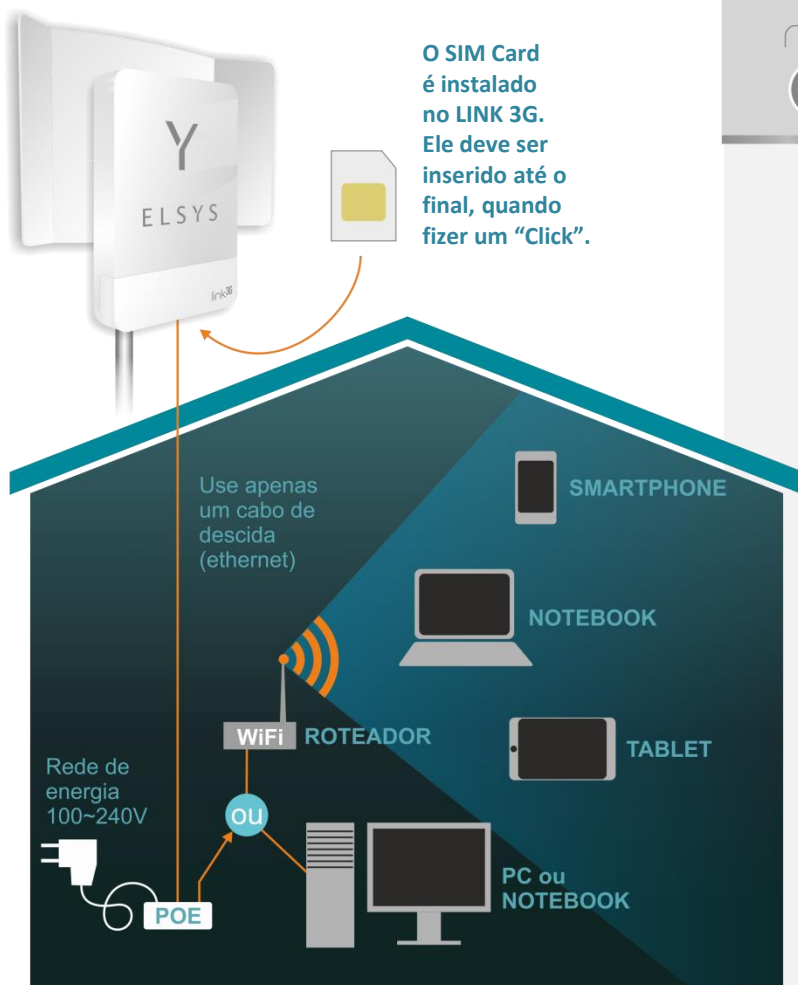

#### LOCALIZADOR DE MELHOR SINAL

Encontre a melhor rede antes de comprar.

### Aplicações:

- Acessar Internet 3G em locais de sinal baixo ou instável.
- Uso doméstico e/ou comercial.
- Monitoramento remoto de câmeras e alarmes.

### Características:

- Conexão de Internet de longo alcance 2G/3G com antena pentaband integrada.
- Desbloqueado - Aceita SIM Card (micro) de todas as operadoras\*.
- Localizador de melhor sinal por dispositivo sonoro e visual.
- Busca Cega das redes celulares sem a necessidade do SIM Card\* (Permite verificar o melhor sinal antes de adquirir o SIM Card).
- Plug & play - Dispensa a instalação de drivers e aplicativos.
- Página Web para informações e configurações avançadas.
- Até 400x mais sinal do que um modem USB 3G.
- Até 6x mais alcance do que um modem USB 3G.
- Velocidade de download de 12 Mbps\*\*
- Conexão Ethernet para PC/Notebook, AP ou Roteador WiFi (Não inclusos).
- Design moderno.
- Conector TNC fêmea (para antena externa opcional).
- Alimentação 12 VDC - Fácil conexão com baterias.
- Reset remoto no POE, para configuração de fábrica.
- Permite descida de apenas um cabo de rede (RJ45) de até 100 metros\*.
- Produto protegido contra raios UV e entrada de água e poeira.
- Instalação em mastro ou parede.

### Ícones:

Visão geral:

Painel de instalação:

ANTENA EXTERNA OPCIONAL

- 1 Conector TNC para antena externa
- 2 LED indicativo da antena externa ativada
- 3 Botão para comutação entre antena integrada e externa