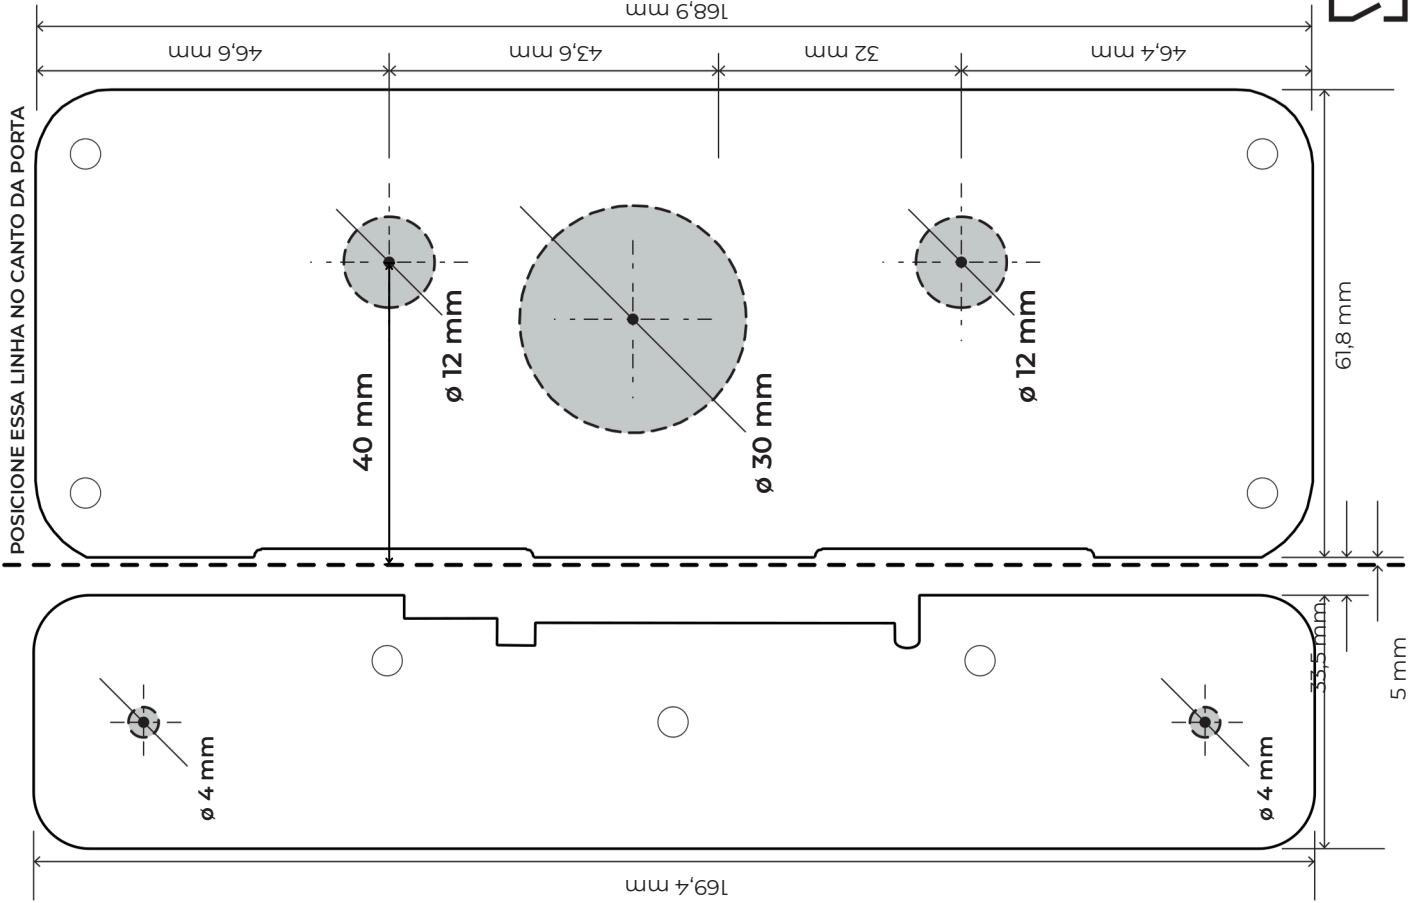

# GABARITO PARA PORTA COM ABERTURA PARA ESQUERDA

INTERIOR

# GABARITO PARA PORTA COM ABERTURA PARA DIREITA

INTERIOR

POSICIONE ESSA LINHA NO CANTO DA PORTA