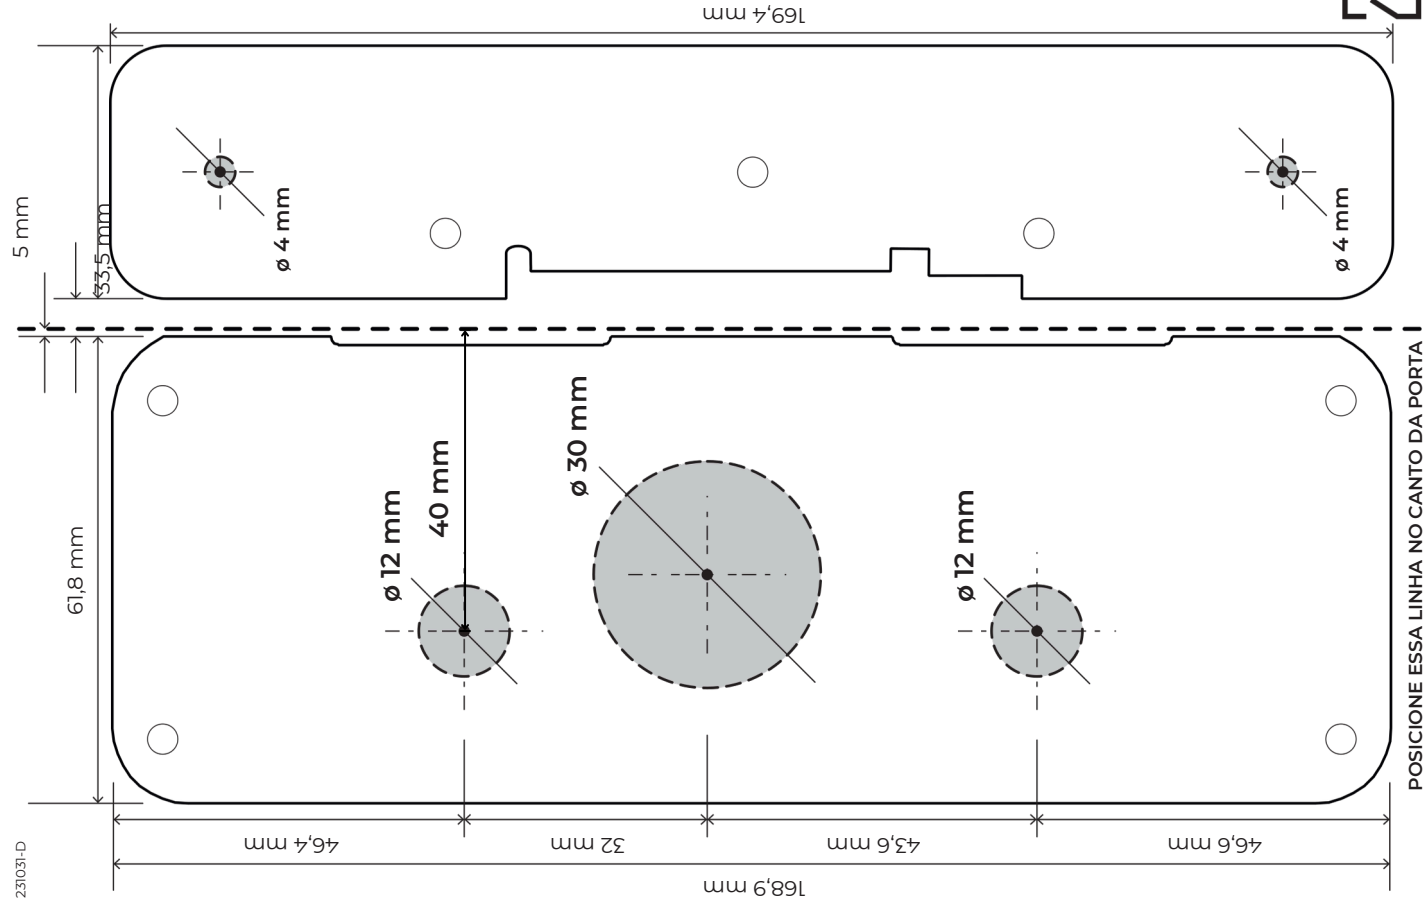

# GABARITO PARA PORTA COM ABERTURA PARA ESQUERDA

INTERIOR

# GABARITO PARA PORTA COM ABERTURA PARA DIREITA

INTERIOR

POSICIONE ESSA LINHA NO CANTO DA PORTA